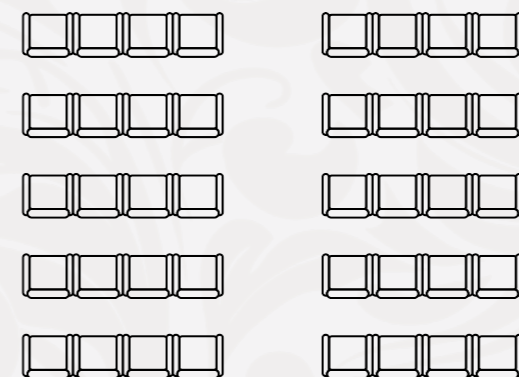

# Salone Alessandro Magno

- Posti a sedere 70
- 120 mq
- Sedute con piccolo scrittoio
- Video-proiettore e pannello per proiezione
- Impianto audio
- Wi-Fi
- Luce naturale

# Salone Carro di Apollo

- Posti a sedere 14 - 20
- 80 mq
- Tavolo a ferro di cavallo
- Impianto audio
- Video-proiettore e pannello proiezione mobile
- Wi-Fi
- Luce naturale

# Salone di Saturno

- Posti a sedere 18
- 80 mq
- Tre tavoli
- Video-proiettore mobile e pannello proiezione
- Wi-Fi
- Luce naturale

# Teatrino del 1400

- Posti a sedere 50
- 100 mq
- Piano terra e Platea
- Microfono con filo
- Video-proiettore con proiettore e pannello
- Wi-Fi
- Luce naturale