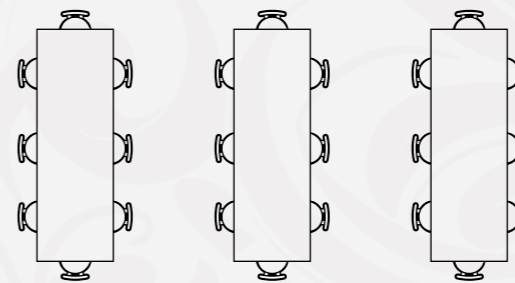

# Salone Carro di Apollo

- Posti a sedere 14 - 20
- 80 mq
- Tavolo a ferro di cavallo
- Impianto audio
- Video-proiettore e pannello proiezione mobile
- Wi-Fi
- Luce naturale

# Salone di Saturno

- Posti a sedere 18
- 80 mq
- Tre tavoli
- Video-proiettore mobile e pannello proiezione
- Wi-Fi
- Luce naturale

# Teatrino del 1400

- Posti a sedere 50
- 100 mq
- Piano terra e Platea
- Microfono con filo
- Video-proiettore con proiettore e pannello
- Wi-Fi
- Luce naturale