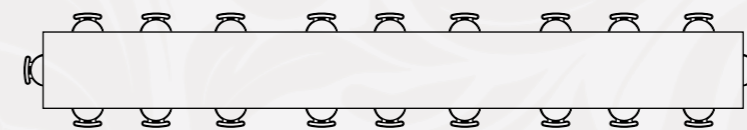

# Salone Carro di Apollo

- Posti a sedere 14 - 20
- 80 mq
- Tavolo a ferro di cavallo
- Impianto audio
- Video-proiettore e pannello proiezione mobile
- Wi-Fi
- Luce naturale

# Salone di Saturno

- Posti a sedere 18
- 80 mq
- Tre tavoli
- Video-proiettore mobile e pannello proiezione
- Wi-Fi
- Luce naturale

# Teatrino del 1400

- Posti a sedere 50
- 100 mq
- Piano terra e Platea
- Microfono con filo
- Video-proiettore con proiettore e pannello
- Wi-Fi
- Luce naturale