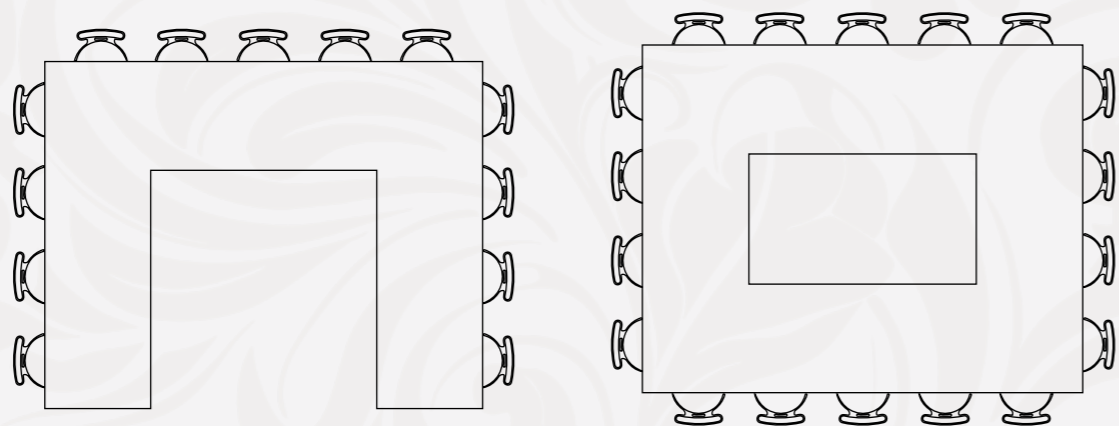

# Salone Alessandro Magno

- Posti a sedere 70
- 120 mq
- Sedute con piccolo scrittoio
- Video-proiettore e pannello per proiezione
- Impianto audio
- Wi-Fi
- Luce naturale

# Salone Carro di Apollo

- Posti a sedere 14 - 20
- 80 mq
- Tavolo a ferro di cavallo
- Impianto audio
- Video-proiettore e pannello proiezione mobile
- Wi-Fi
- Luce naturale

# Salone di Saturno

- Posti a sedere 18
- 80 mq
- Tre tavoli
- Video-proiettore mobile e pannello proiezione
- Wi-Fi
- Luce naturale

# Teatrino del 1400

- Posti a sedere 50
- 100 mq
- Piano terra e Platea
- Microfono con filo
- Video-proiettore con proiettore e pannello
- Wi-Fi
- Luce naturale